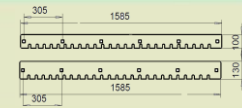

TR-270 VARAOSAT

OVH. sis. Alv 24 %

270001 Kulutusteräsarja  
sileä/ hammas  
58 kg / 520,00 €  
1 sarja / linko

270002 Kulutusteräsarja  
hammas/ hammas  
48 kg / 520,00 €  
1 sarja / linko

270003 Keskiterä hammastettu  
Sisältää pultit  
7 kg / kpl  
46,50 € / kpl

270004 Keskiterä sileä  
Sisältää pultit  
7,5 kg / kpl  
46,50 € / kpl

270005 Terien pulttisarja  
270001/270002 pultit 5  
kg / kpl  
17,36 € / kpl

270006 Syöttösiipi pitkä  
6 kpl / linko  
4 kg / kpl  
83,70 € / kpl