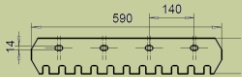

TR-270 VARAOSAT

OVH. sis. Alv 24 %

270001 Kulutusteräsarja  
sileä/ hammas  
58 kg / 520,00 €  
1 sarja / linko

270002 Kulutusteräsarja  
hammas/ hammas  
48 kg / 520,00 €  
1 sarja / linko

270003 Keskiterä hammastettu  
Sisältää pultit  
7 kg / kpl  
46,50 € / kpl

270004 Keskiterä sileä  
Sisältää pultit  
7,5 kg / kpl  
46,50 € / kpl

270005 Terien pulttisarja  
270001/270002 pultit 5  
kg / kpl  
17,36 € / kpl

270006 Syöttösiipi pitkä  
6 kpl / linko  
4 kg / kpl  
83,70 € / kpl