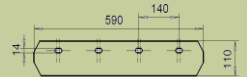

TR-270 VARAOSAT

OVH. sis. Alv 24 %

270001 Kulutusteräsarja  
sileä/ hammas  
58 kg / 520,00 €  
1 sarja / linko

270002 Kulutusteräsarja  
hammas/ hammas  
48 kg / 520,00 €  
1 sarja / linko

270003 Keskiterä hammastettu  
Sisältää pultit  
7 kg / kpl  
46,50 € / kpl

270004 Keskiterä sileä  
Sisältää pultit  
7,5 kg / kpl  
46,50 € / kpl

270005 Terien pulttisarja  
270001/270002 pultit 5  
kg / kpl  
17,36 € / kpl

270006 Syöttösiipi pitkä  
6 kpl / linko  
4 kg / kpl  
83,70 € / kpl

270007 Syöttösiipi lyhyt  
2 kpl / linko  
4 kg / kpl  
83,70 € / kpl

270008 Heittolapa  
10 kg / kpl  
112,84 € / kpl

270010 Heittolavan akseli  
25/ 345  
1 kg / kpl  
34,50 € / kpl

270011 Syöttösiiven akseli  
sisältää sokan. 25/ 170  
0,5 kg / kpl  
11,50 € / kpl