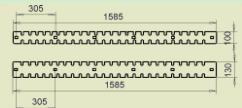

TR-270 VARAOSAT

OVH. sis. Alv 24 %

270001 Kulutusteräsarja  
sileä/ hammas  
58 kg / 520,00 €  
1 sarja / linko

270002 Kulutusteräsarja  
hammas/ hammas  
48 kg / 520,00 €  
1 sarja / linko

270003 Keskiterä hammastettu  
Sisältää pultit  
7 kg / kpl  
46,50 € / kpl

270004 Keskiterä sileä  
Sisältää pultit  
7,5 kg / kpl  
46,50 € / kpl

270005 Terien pulttisarja  
270001/270002 pultit 5  
kg / kpl  
17,36 € / kpl

270006 Syöttösiipi pitkä  
6 kpl / linko  
4 kg / kpl  
83,70 € / kpl