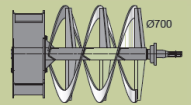

250007 Roottori täydellinen sisältää
laakerit.
108 kg / kpl
1078,80 € / kpl