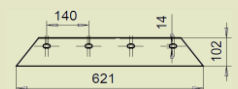

250019 HB AV Alennusvaihte HP5 19P
i= 1,32 1 3/ 8"
35 kg / kpl
1178,00 € / kpl

250021 Tarrasarja sisältää kaikki
koneen tarrat

46,50 € / kpl

250024 HB Akseli ilman
lapoja

403,00 € / kpl

250033 Keskiterä sileä 16mm
sisältää pultit 4 kpl.
6.5 kg / pkt
55,00 € / pkt