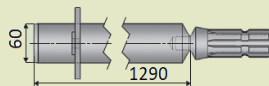

TR- 250 VARAOSAT

250001 Kulutusterä sileä/ hammas
vm. 1990- 2012
24 kg / pari
240,00 € / pari

250026 Kulutusterä sileä/ hammas
vm. 2012-
28 kg / pari
240,00 € / pari

250004 Akseli 60mm kierukka
malli vm. 2001.
25 kg / kpl
186 € / kpl