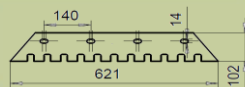

250020 Suojatorvi ja ritilä

20 kg / pkt
136,40 € / pkt

250022 Heittosiiven akseli
25/290
1 kg / kpl
11,16 € / kpl

250025 HB Heittolavan pusla
25/36/40

7,44 € / kpl

250028 Keskiterä ham. 16mm
sisältää pultit 4 kpl.
6.5 kg / pkt
55,00 € / pkt