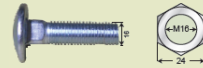

TR- 270 VARAOSAT

OVH. sis. Alv 24 %

270001 Kulutusteräsarja
sileä/ hammas
58 kg / 520,00€
1 sarja / linko

270002 Kulutusteräsarja
hammas/ hammas
48 kg / 520,00€
1 sarja / linko

270003 Keskiterä hammastettu
Sisältää pultit
7 kg / kpl
46,50 € / kpl

270004 Keskiterä sileä
Sisältää pultit
7,5 kg / kpl
46,50 € / kpl

270005 Terien pulttisarja
270001/270002 pultit
5kg / kpl 59,52€

270006 Syöttösiipi pitkä
6 kpl / linko
4 kg / kpl
92,07€ / kpl

270007 Syöttösiipi lyhyt
2 kpl / linko
4 kg / kpl
92,07€ / kpl