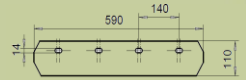

TR- 270 VARAOSAT

OVH. sis. Alv 24 %

270001 Kulutusteräsarja
sileä/ hammas
58 kg / 520,00€
1 sarja / linko

270002 Kulutusteräsarja
hammas/ hammas
48 kg / 520,00€
1 sarja / linko

270003 Keskiterä hammastettu
Sisältää pultit
7 kg / kpl
46,50 € / kpl

270004 Keskiterä sileä
Sisältää pultit
7,5 kg / kpl
46,50 € / kpl

270005 Terien pulttisarja
270001/270002 pultit
5kg / kpl 59,52€

270006 Syöttösiipi pitkä
6 kpl / linko
4 kg / kpl
92,07€ / kpl

270007 Syöttösiipi lyhyt
2 kpl / linko
4 kg / kpl
92,07€ / kpl