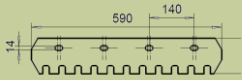

TR- 270 VARAOSAT

OVH. sis. Alv 24 %

270001 Kulutusteräsarja
sileä/ hammas
58 kg / 520,00€
1 sarja / linko

270002 Kulutusteräsarja
hammas/ hammas
48 kg / 520,00€
1 sarja / linko

270003 Keskiterä hammastettu
Sisältää pultit
7 kg / kpl
46,50 € / kpl

270004 Keskiterä sileä
Sisältää pultit
7,5 kg / kpl
46,50 € / kpl

270005 Terien pulttisarja
270001/270002 pultit
5kg / kpl 59,52€

270006 Syöttösiipi pitkä
6 kpl / linko
4 kg / kpl
92,07€ / kpl

270007 Syöttösiipi lyhyt
2 kpl / linko
4 kg / kpl
92,07€ / kpl