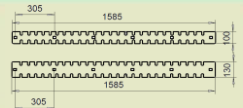

TR- 270 VARAOSAT

OVH. sis. Alv 24 %

270001 Kulutusteräsarja
sileä/ hammas
58 kg / 520,00€
1 sarja / linko

270002 Kulutusteräsarja
hammas/ hammas
48 kg / 520,00€
1 sarja / linko

270003 Keskiterä hammastettu
Sisältää pultit
7 kg / kpl
46,50 € / kpl

270004 Keskiterä sileä
Sisältää pultit
7,5 kg / kpl
46,50 € / kpl

270005 Terien pulttisarja
270001/270002 pultit
5kg / kpl 59,52€

270006 Syöttösiipi pitkä
6 kpl / linko
4 kg / kpl
92,07€ / kpl

270007 Syöttösiipi lyhyt
2 kpl / linko
4 kg / kpl
92,07€ / kpl